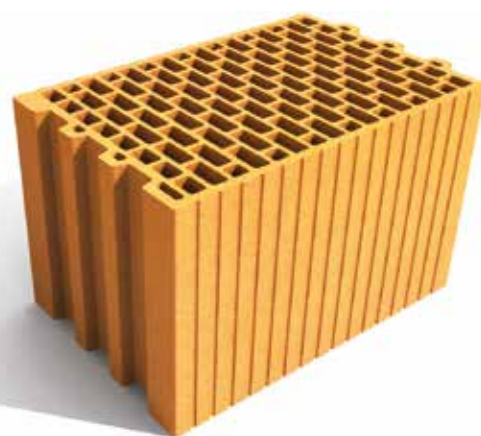

MÉRETEK:

- 25×45×24,9 cm, 25×38×24,9 cm, 25×30×24,9 cm,
37,5×25×24,9 cm, 50×10×24,9 cm, 50×12×24,9 cm

LeierPLAN

csiszolt kerámia falazórendszer

LeierPLAN
VÉKONYHABARCCSAL

A LeierPLAN vékonyrétegű falazóhabarcs kifejezetten a LeierPLAN csiszolt kerámia falazóelemekből készülő falazatok építéséhez használatos cement-mészhidrát alapú szárazkeverék.

MÉRETEK:

- 25×45×24,9 cm, 25×38×24,9 cm, 25×30×24,9 cm,
37,5×25×24,9 cm, 50×10×24,9 cm, 50×12×24,9 cm

AKCIÓS ÁRAINKRÓL ÉRDEKLŐDJÖN AZ ÉPÍTŐANYAG-KERESKEDÉSEKBEN!

A legjobb döntés, ha öko-építési rendszert, vagyis Leier Durisol terméket választunk. A rendszer az összes, fa és beton által kínált előnyöket egyesíti. Kiváló hő- és hangszigetelő tulajdonságokkal, és nagyon jó hőtároló képességgel rendelkezik. Minden időjárási körülmény között alkalmazható. Az elemek technológiai összetétele kiváló páraelvezetést biztosít.