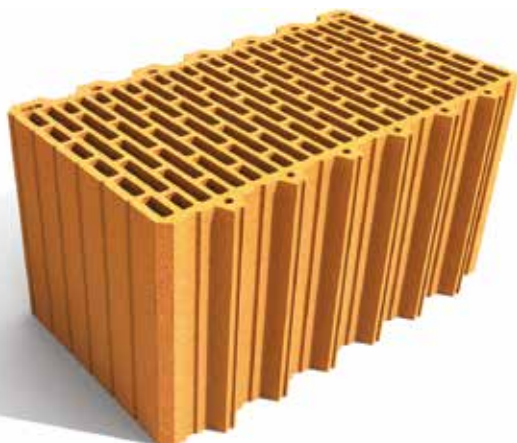

Passzívházak építéséhez is ajánljuk!

www.leier.hu

LeierPLAN

csiszolt kerámia falazórendszer

LeierFIX UNIVERZÁLIS
ÉPÍTÉSI RAGASZTÓHABBAL

A LeierFIX univerzális építési ragasztóval nemcsak a korábban szükséges anyag- és eszközmennyiséget válthatja ki, de jelentős időt és energiát takarít meg használatával. Egy egyszerű megoldás, amely forradalmasítja a „kőkorszaki” módszereket: a LeierFIX univerzális építési ragasztó rendkívül erős, így kis mennyiség is elegendő belőle.

MÉRETEK:

- 25×45×24,9 cm, 25×38×24,9 cm, 25×30×24,9 cm,
37,5×25×24,9 cm, 50×10×24,9 cm, 50×12×24,9 cm

LeierPLAN

csiszolt kerámia falazórendszer

LeierPLAN
VÉKONYHABARCCSAL

A LeierPLAN vékonyrétegű falazóhabarcs kifejezetten a LeierPLAN csiszolt kerámia falazóelemekből készülő falazatok építéséhez használatos cement-mészhidrát alapú szárazkeverék.