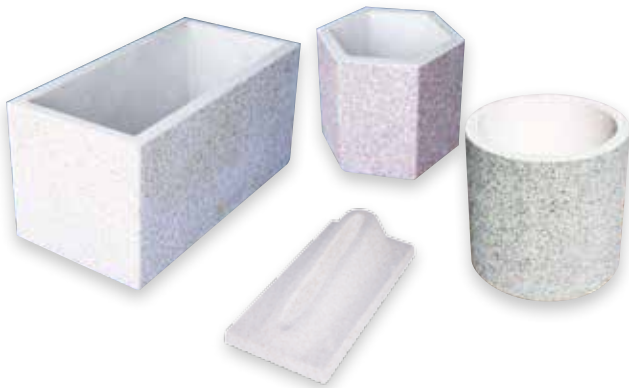

MÉRETEK:

- 100x5x25 cm (kerti szegélykő), 100x5x20 cm (kerti szegélykő), 50x6x30 cm (sorszegélykő)

szürke piros antracit barna mogyoró

VIRÁGTARTÓ, KERÉKPÁRTARTÓ

DÍSZBURKOLATOK

TAVASZI AKCIÓ 2015

A ház környezetének kialakításában a virágtartó edények nem csak dekorációs elemként, de optikai térelhatároló elemként is felhasználhatóak. A különböző standard formákból, színekből és méretekből történő választás lehetőséget ad elképzelései megvalósítására.

AKCIÓS ÁR:

- VIRÁGTARTÓ hatszög 40 cm **20.920 Ft/db**
- VIRÁGTARTÓ hatszög 50 cm **24.890 Ft/db**
- VIRÁGTARTÓ hatszög 60 cm **28.880 Ft/db**
- VIRÁGTARTÓ dézsa 40 cm **20.670 Ft/db**
- VIRÁGTARTÓ dézsa 50 cm **24.770 Ft/db**
- VIRÁGTARTÓ dézsa 60 cm **28.160 Ft/db**
- VIRÁGTARTÓ láda 40 cm **20.920 Ft/db**
- VIRÁGTARTÓ láda 50 cm **24.890 Ft/db**
- VIRÁGTARTÓ láda 60 cm **28.880 Ft/db**
- VIRÁGTARTÓ láda 80x40 cm **36.360 Ft/db**
- VIRÁGTARTÓ láda 100x50 cm **40.470 Ft/db**