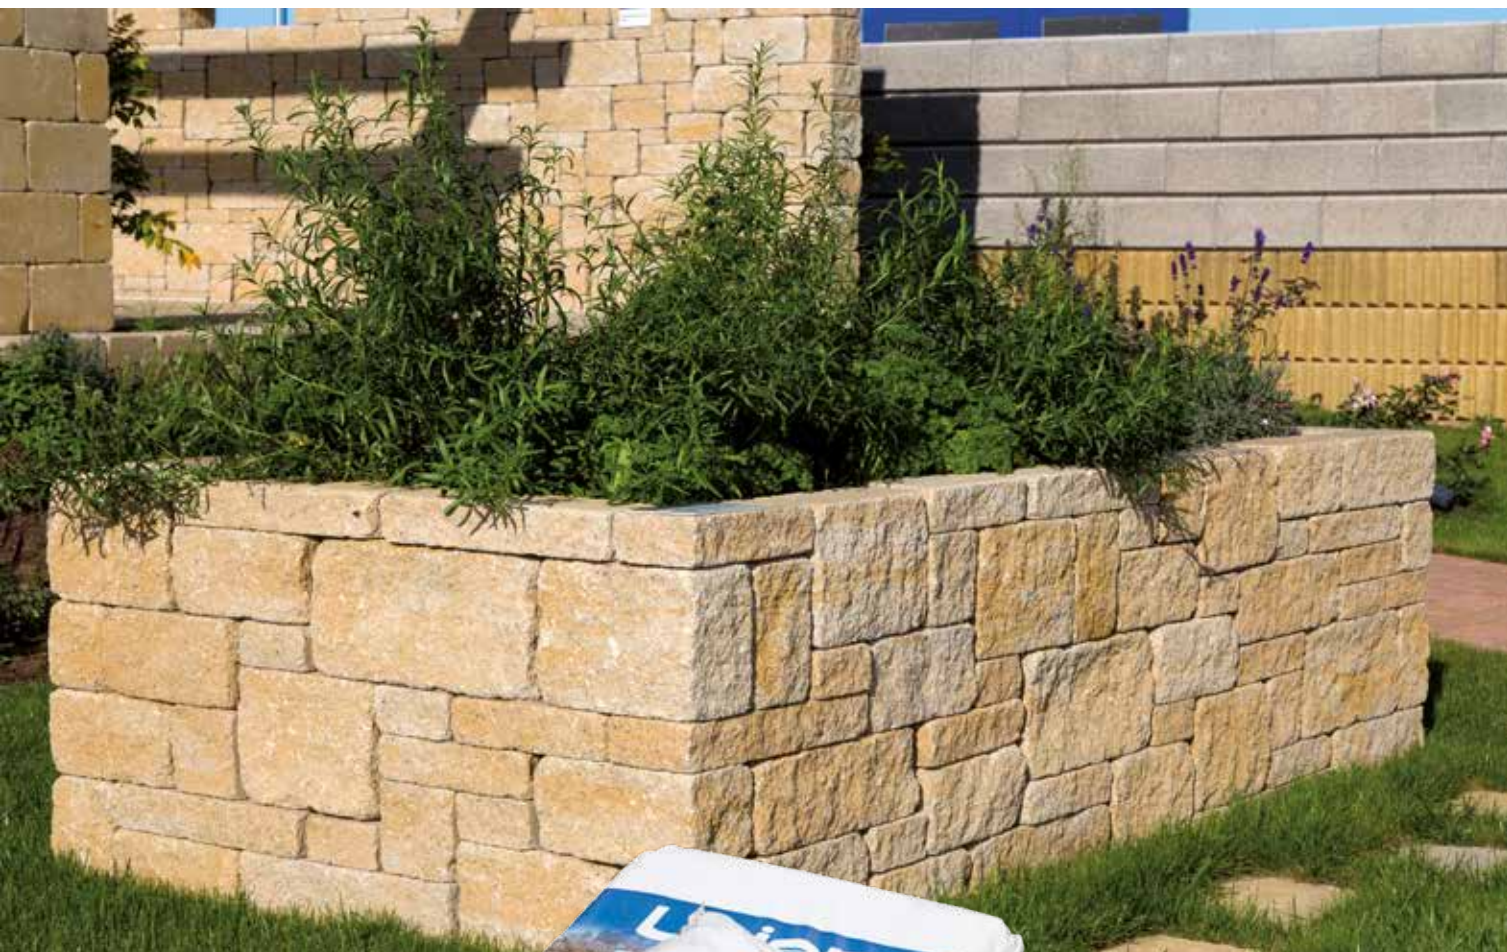

A Leier prémium virágföld, amely hobbi- és hivatásos kertészek számára készült. A Leier virágföld világos, fekete és fehér, semleges tőzeg és élőkomposzt arányos keveréke. A növények fejlődéséhez szükséges szerves és ásványi anyagok olyan módon találhatók meg benne, hogy azokat a növény könnyen felvehesse, ami különösen átültetésnél elengedhetetlen.