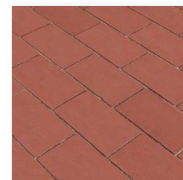

vörös, érdes

Penter