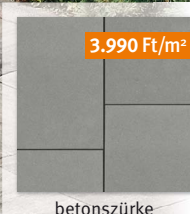

Méretek: 30x12,5, 40x12,5, 50x12,5 cm
30x16,7, 40x16,7, 50x16,7 cm

Vastagság: 7 cm

Színek:

Citytop Smart, őszilomb (2.925 Ft/m²)

2.620 Ft /m²-től
(szürke)

2.620 Ft/m² 2.925 Ft/m²

szürke középbarna

CITYTOP® SMART

Ár-érték arányban verhetetlen megoldás!

Méret: 20x13,3 cm

Vastagság: 5 cm

Színek:

Semmelrock
stein+design®

Citytop Grande Kombi, grafit-terra (4.490 Ft/m²)

3.990 Ft
/m²-től
(betonszürke)

CITYTOP® GRANDE Kombi

A Citytop termékcsalád legújabb tagja ötvözi a nagy méret és a kombi forma előnyeit.

Méretek: 20x40, 40x40, 60x40 cm vegyesen

Vastagság: 6 cm

Színek:

Citytop+ Kombi, sárga-fehér (4.050 Ft/m²)

3.080 Ft
/m²-től
(szürke)