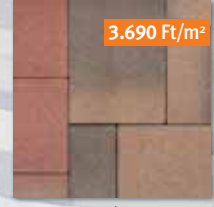

4.663 Ft/m²
2.790 Ft
/m²-től
(szürke)

2.790 Ft/m²

szürke

3.690 Ft/m²

őszilomb

3.690 Ft/m²

mediterrán

3.690 Ft/m²

Méretetek: 20 x 10, 20 x 20, 30 x 20 cm vegyesen, **Vastagság:** 6 cm

Citytop Smart, őszilomb (2.690 Ft/m²)

4.155 Ft/m²
2.370 Ft
/m²-től
(szürke)

szürke

középbarna

barna-mix

őszilomb

karamell