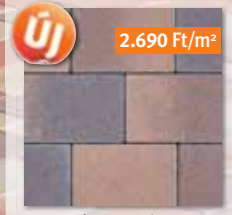

Méretetek: 20 x 10, 20 x 20, 30 x 20 cm vegyesen, **Vastagság:** 6 cm

Citytop Smart, őszilomb (2.690 Ft/m²)

4.155 Ft/m²
2.370 Ft
/m²-től
(szürke)

szürke

középbarna

barna-mix

őszilomb

karamell

Színek:

CITYTOP® SMART

Ár-érték arányban verhetelen megoldás!

Méret: 20 x 13,3 cm, Vastagság: 5 cm

Citytop, vörös (2.950 Ft/m²)

4.445 Ft/m²
2.490 Ft
/m²-től
(szürke)

szürke

vörös