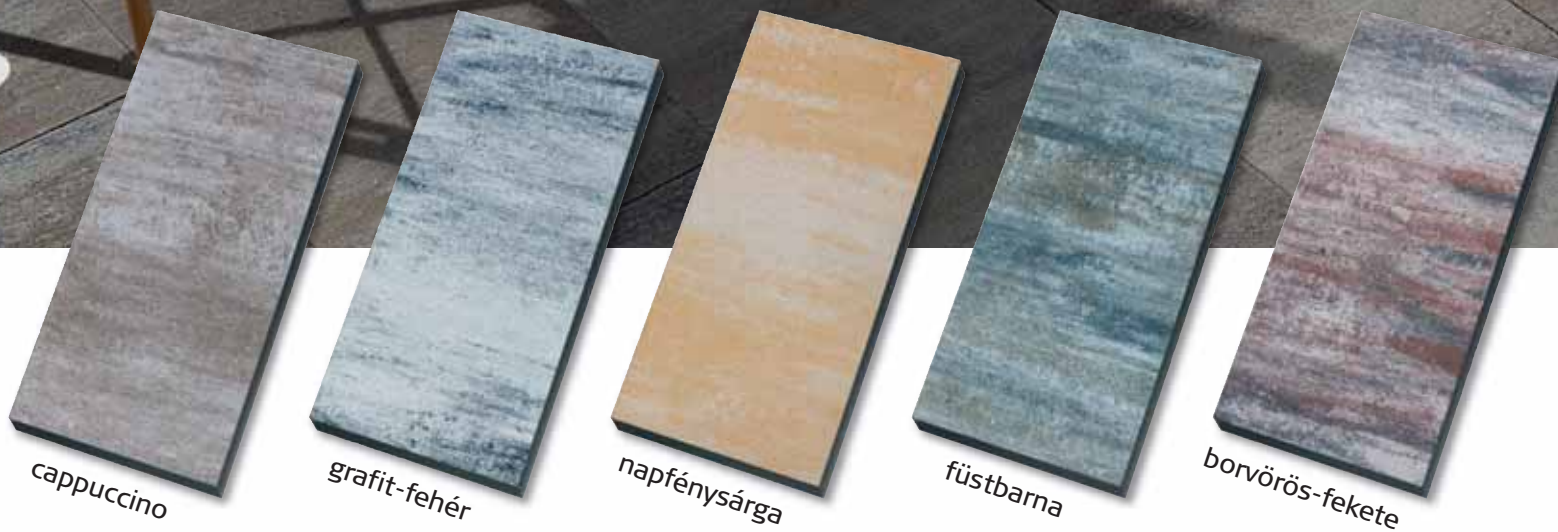

ASTI Colori

Színek és formák harmonikus találkozása

895 Ft /db

4.980 Ft/m²
(3,8 cm)

1.345 Ft /db

7.480 Ft/m²
(8 cm)

Trendi méretekben:

- 60 x 30 x 3,8 cm
- 60 x 30 x 8 cm