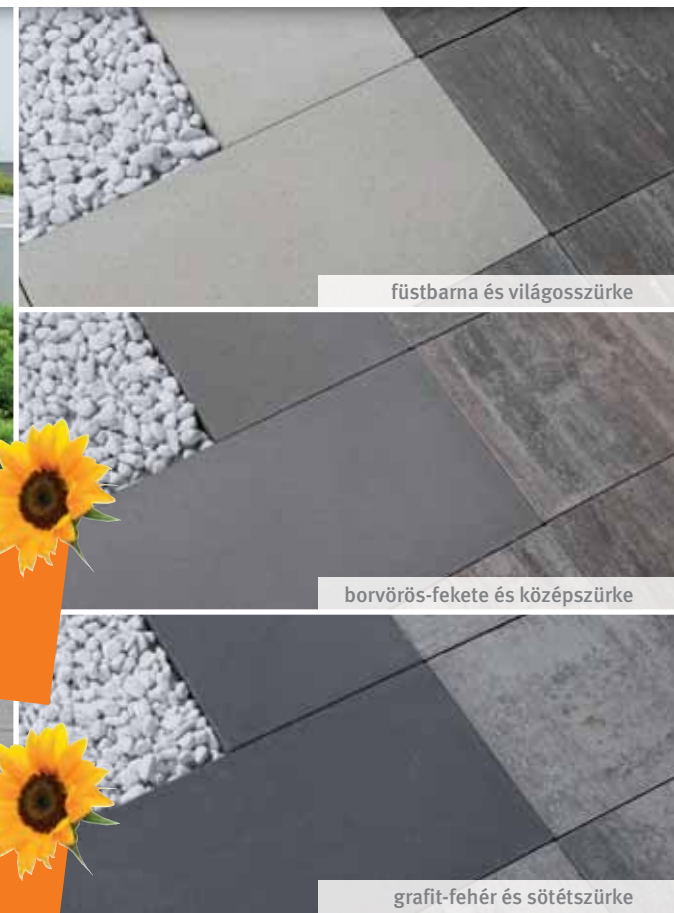

- 60 x 30 x 3,8 cm
- 60 x 30 x 8 cm

ASTI Natura

Elegáns, nagy lapok, modern design

Asti Colori és Asti Natura színvariációk:

715 Ft
/db
3.980 Ft/m²
(3,8 cm)

1.165 Ft
/db
6.480 Ft/m²
(8 cm)

sötétszürke

közészürke