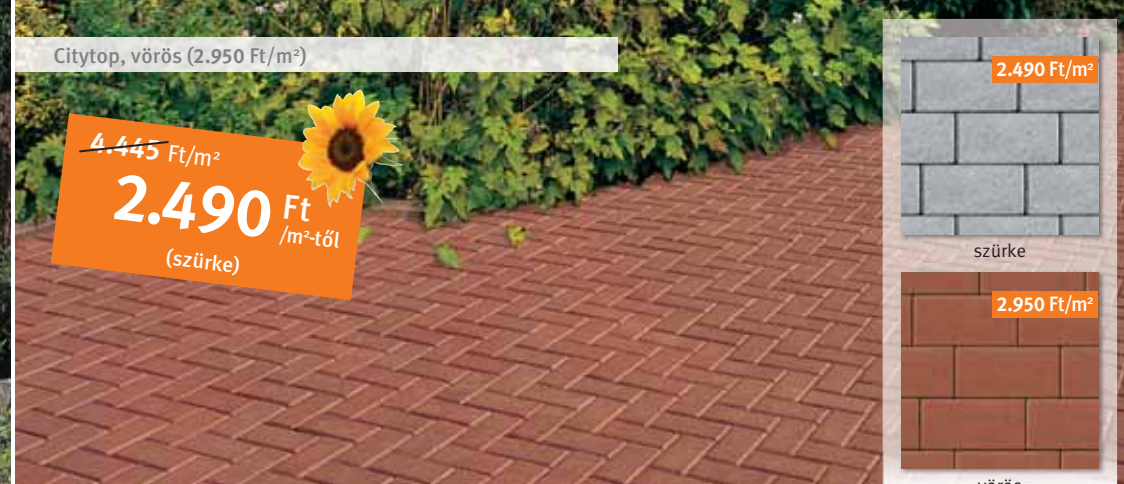

Méretetek: 20 x 10, 20 x 20, 30 x 20 cm vegyesen, **Vastagság:** 6 cm

Citytop Smart, őszilomb (2.690 Ft/m²)

4.155 Ft/m²
2.370 Ft
/m²-től
(szürke)

szürke

középbarna

barna-mix

őszilomb

karamell

Színek:

CITYTOP® SMART

Ár-érték arányban verhetelen megoldás!

Méret: 20 x 13,3 cm, Vastagság: 5 cm

Citytop, vörös (2.950 Ft/m²)

4.445 Ft/m²
2.490 Ft
/m²-től
(szürke)

szürke

vörös