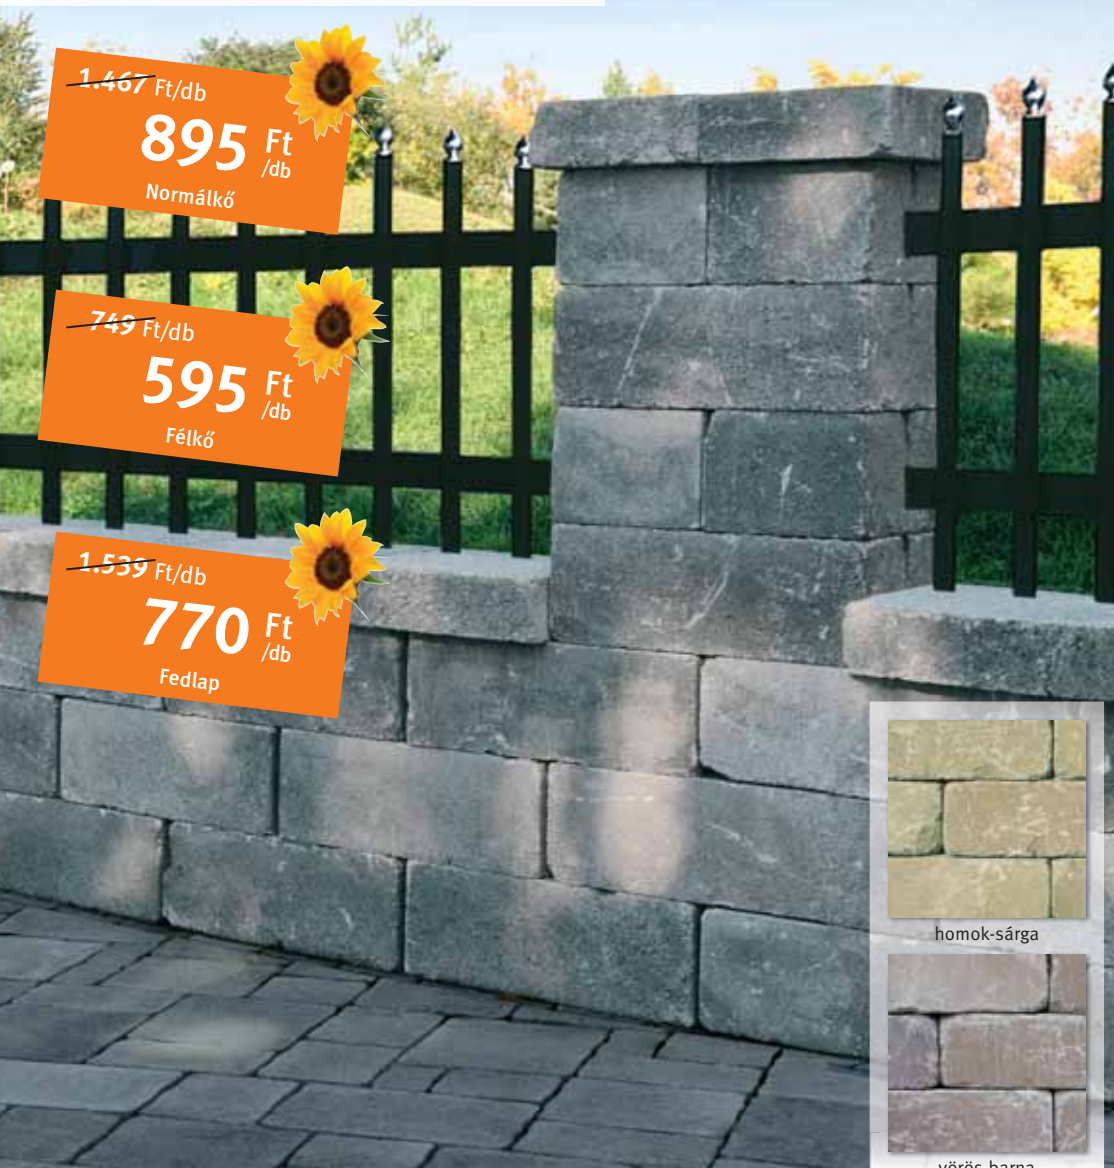

Félkő: 20 x 20 x 15 cm, **Oszlopkő:** 30 x 30 x 15 cm, **Oszlopfedkő:** 35 x 35 x 5 cm

Semmelrock Premium

Szín:

homokkő, melírozott

homok-sárga

vörös-barna

szürke-fekete

CASTELLO kerítés

Antikolt, patinás felület, mélyrozott színekkel.

Normálkő: 40 x 20 x 14 cm, **Félkő:** 20 x 20 x 14 cm, **Fedlap:** 33 x 25 x 8 cm

Színek:

*világos bézs

középszürke

RIVAGO kerítés

Klasszikus megjelenés, letisztult design. Egyszerű építhetőség, gazdaságos kivitelezés.