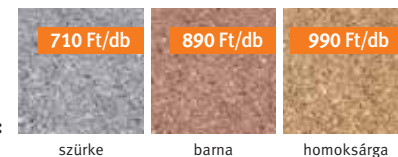

SCHERF fugahomok

Mész- és alumínátmentes besöprő homok.

Kiszerezés: 25 kg-os zsák
Szemcseméret: 0-1,5 mm (beige) **1.269 Ft/db**
0-2 mm (szürke) **1.410 Ft/db**

Classico sorszegély, barna (890 Ft/db)

922 Ft/db
710 Ft
/db-től
(szürke)

CLASSICO SORSZEGÉLY

Nélkülözhetetlen megoldás szintek elhatárolásához.

Méret: szélesség 50 cm
magasság 28 cm
vastagság 6 cm

Színek:

4.297 Ft
/db-től
100 x 2,6 x 5,6 cm

ALU-LÉPCSŐ éltakaró

Letisztult megoldás a lépcsőfokok lezárásához.