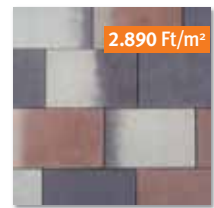

Méretetek: 20 x 10, 20 x 20, 30 x 20 cm vegyesen, **Vastagság:** 6 cm

Citytop Smart, őszilomb (2.690 Ft/m²)

4.155 Ft/m²
2.370 Ft
/m²-től
(szürke)

szürke

középbarna

barna-mix

őszilomb

karamell

Színek:

CITYTOP® SMART

Ár-érték arányban verhetelen megoldás!

Méret: 20 x 13,3 cm, Vastagság: 5 cm

Citytop, vörös (2.950 Ft/m²)

4.445 Ft/m²
2.490 Ft
/m²-től
(szürke)

szürke

vörös

mediterrán

Színek:

CITYTOP®

Kézenfekvő megoldás finom kopóréteggel.

Méretek: 10x20 cm (szürke, vörös), 30x20 cm (mediterrán), Vastagság: 6 cm

Fodorkő, őszilomb

5.888 Ft/m²
3.690 Ft
/m²

FODORKŐ®