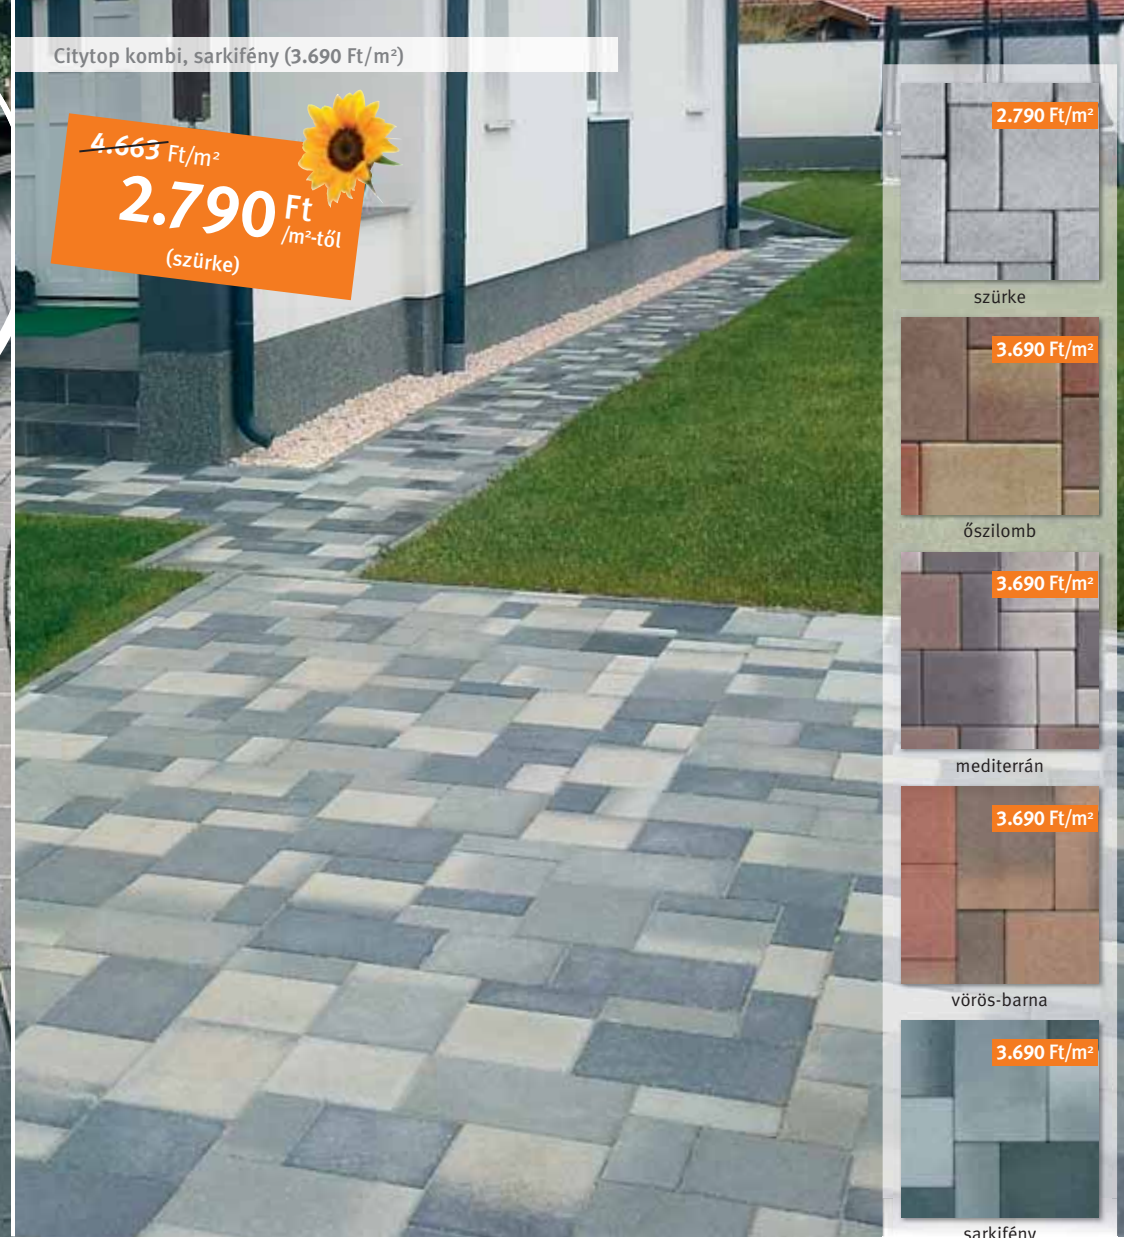

CITYTOP+ Kombi

A legnépszerűbb fektetési megoldás Einstein® fugarendszerrel.

Méretetek: 20 x 10, 20 x 20, 30 x 20 cm vegyesen, **Vastagság:** 6 cm

Citytop kombi, sarkifény (3.690 Ft/m²)

4.663 Ft/m²
2.790 Ft
/m²-től
(szürke)