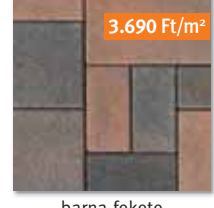

3.690 Ft/m²

sarkifény