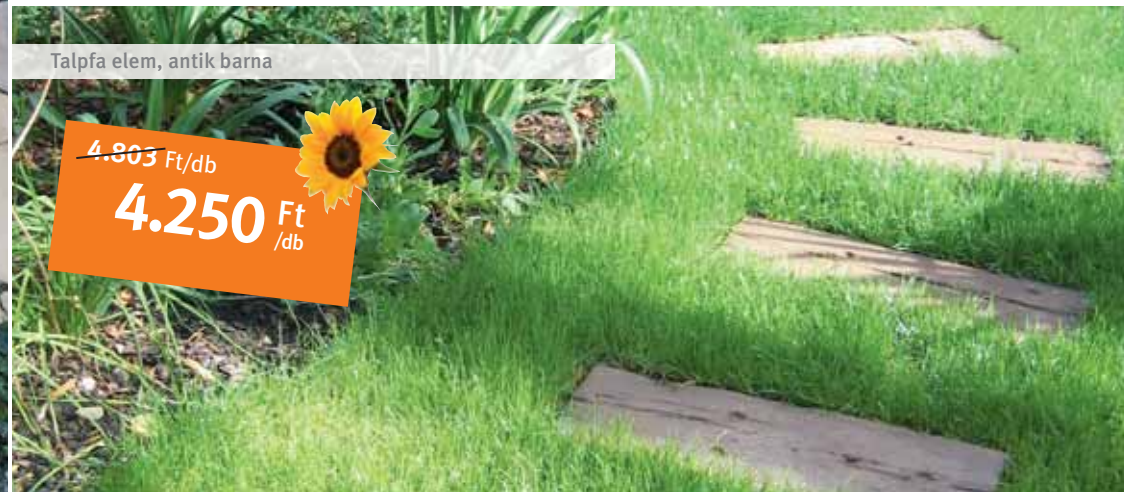

TALPFA ELEM

Rendkívüli megjelenést kölcsönöz teraszának és kertjében lévő útjainak.

Méret: 60 x 25 cm, **Vastagság:** 4 cm

Szín: