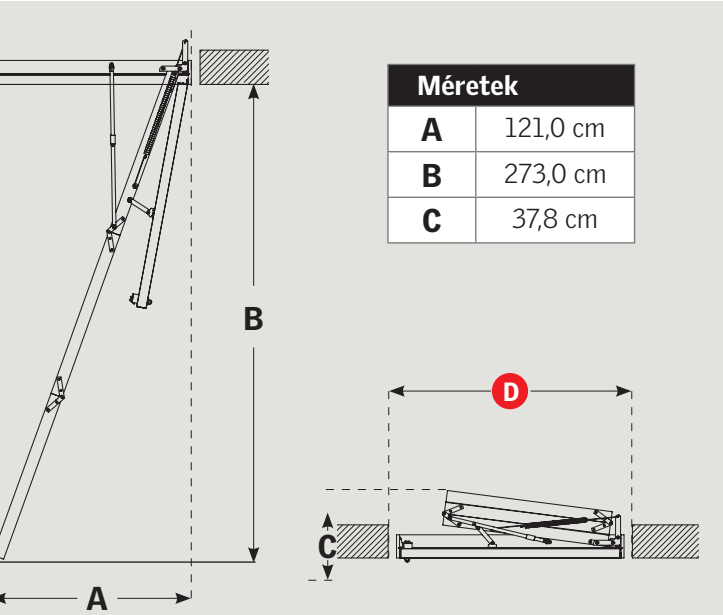

- 36 mm vastagságú ajtólap 30 mm polisztirollal 1,0 W/m²K
- Tömege 25 kg (3620), ill. 20 kg (3640) – akár 25%-kal könnyebb, mint a hasonló létrák
- 3-részes, összecsuksukható létra 60×120 cm és 70×120 cm nyílásmérethez (3640), tárolása kevesebb helyet igényel a padláson
- 4-részes, összecsuksukható létra 60×93 cm és 70×93 cm nyílásmérethez (3620)
- Rugós tehermentesítő rendszer a zökkenőmentes és könnyű működtetésért
- Csúszásmentes bükk (3620), ill. lucfenyő (3640) létrafokok és műanyag talpak a fokozott biztonságért és stabilitásért
- Látható illesztések nélküli kialakítás fehér ajtólappal és rejtett zsanérokkal
- A 4. osztályú légzárás kimagasló védelmet jelent a huzat ellen
- Kapaszkodó tartozékként rendelhető az NLL 3640* típushoz

Méretek	
A	121,0 cm
B	273,0 cm
C	37,8 cm

A beépítési útmutató videót keresse a velux.hu honlapon.

AJÁNLOTT FOGYASZTÓI ÁR VELTA NLL 2640

Termékkód	D Nyílás mérete	Nettó (Ft)	Bruttó (Ft)**
NLL 060120 2640	60 × 120 cm	34 500	43 815
NLL 070120 2640	70 × 120 cm	35 000	44 450

Termékkód	D Nyílás mérete	Nettó (Ft)	Bruttó (Ft)**
NLL 060120 3640	60 × 120 cm	41 000	52 070
NLL 070120 3640	70 × 120 cm	41 500	52 705
NLL 060093 3620	60 × 93 cm	45 000	57 150
NLL 070093 3620	70 × 93 cm	45 500	57 785