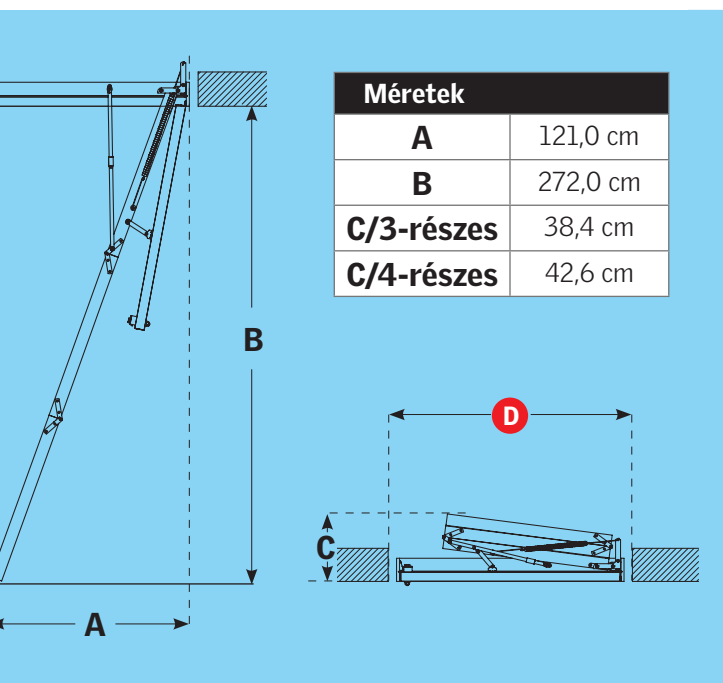

Méretek	
A	121,0 cm
B	272,0 cm
C/3-részes	38,4 cm
C/4-részes	42,6 cm

A beépítési útmutató videót keresse a velux.hu honlapon.

AJÁNLOTT FOGYASZTÓI ÁR VELTA NLL 3640, NLL 3620

Termékkód	D Nyílás mérete	Nettó (Ft)	Bruttó (Ft)**
NLL 060120 3640	60 × 120 cm	41 000	52 070
NLL 070120 3640	70 × 120 cm	41 500	52 705
NLL 060093 3620	60 × 93 cm	45 000	57 150
NLL 070093 3620	70 × 93 cm	45 500	57 785

ZLL 112 kapaszkodó	2790	3543