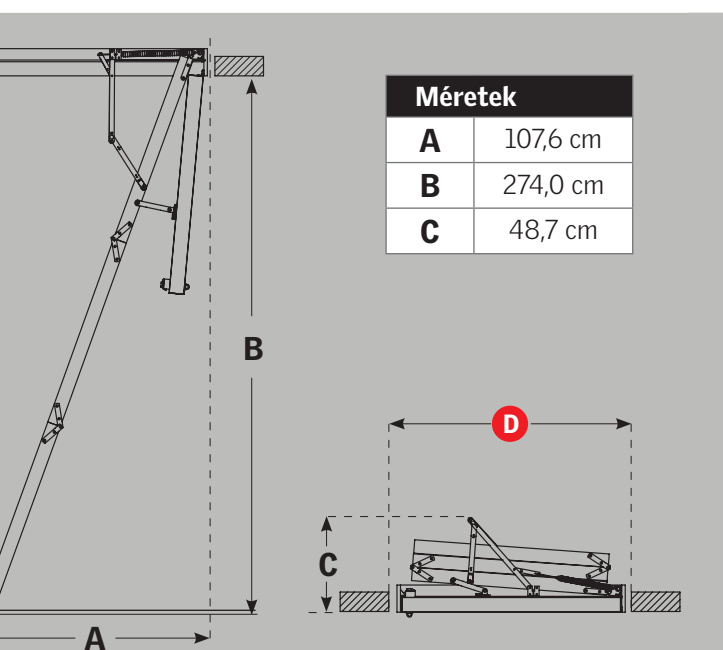

Méretek	
A	107,6 cm
B	274,0 cm
C	48,7 cm

A beépítési útmutató videót keresse a velux.hu honlapon.

AJÁNLOTT FOGYASZTÓI ÁR VELTA NLL 7620

Termékkód	D Nyílás mérete	Nettó (Ft)	Bruttó (Ft)**
NLL 060120 7620	60 × 120 cm	71 000	90 170
NLL 070120 7620	70 × 120 cm	73 000	92 710

ZLL 112 kapaszkodó	2790	3543

* Ha többet szeretne megtudni a rendelkezésre álló tartozékokról, kérjük, forduljon a VELUX Magyarország Kft.-hez a (06-1) 436 0601-es telefonszámon.
** Az áfa mértéke 27%.