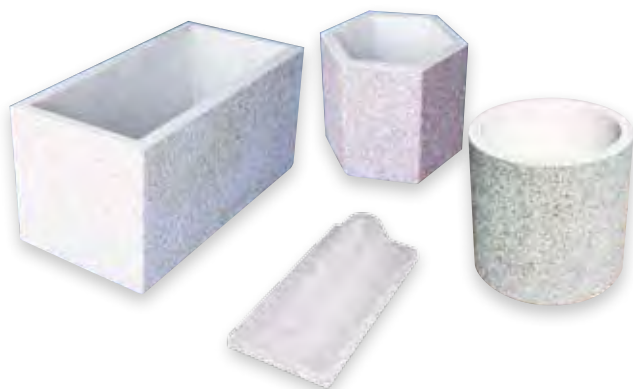

A ház környezetének kialakításában a virágtartó edények nem csak dekorációs elemként, de optikai térelhatároló elemként is felhasználhatóak. A különböző standard formákból, színekből és méretekből történő választás lehetőséget ad elképzelései megvalósítására.