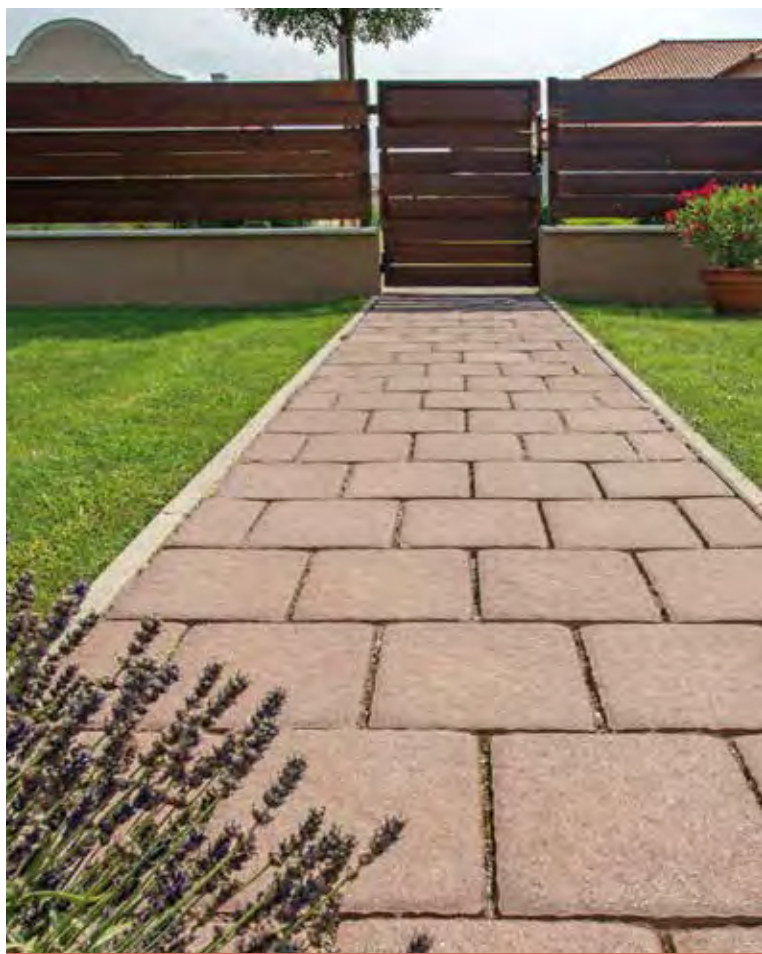

A burkolat nélkülözhetetlen része az oldalirányú stabilitást és az optikai vezetést biztosító szegélykő.

AKCIÓS ÁR:

- KERTI szegélykő 100x5x25 cm, szürke **660** Ft/db
- KERTI szegélykő 100x5x20 cm, szürke **495** Ft/db
- KERTI szegélykő 100x5x20 cm, színes **710** Ft/db
- SORSZEGÉLYKŐ 50x6x30 cm, szürke **600** Ft/db
- SORSZEGÉLYKŐ 50x6x30 cm, színes **700** Ft/db