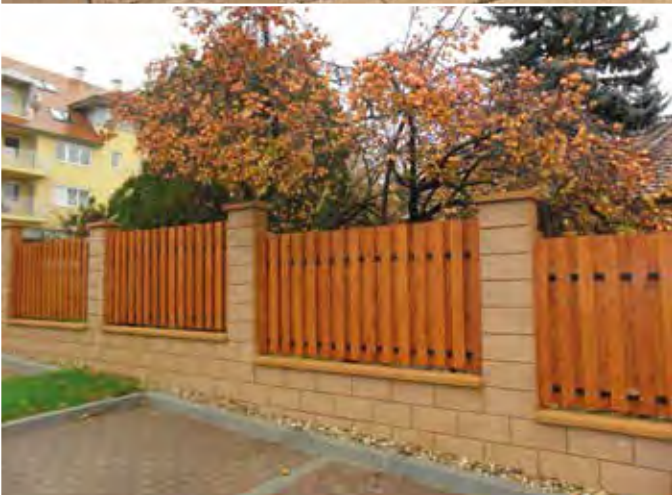

DÍSZBURKOLATOK

ŐSZI AKCIÓ 2015