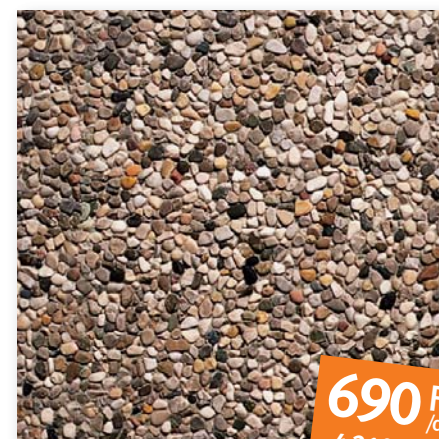

780 Ft
/db
4.760 Ft/m²

KERTI LAP

barna-antracit

780 Ft
/db
4.760 Ft/m²

PICOLA

világosszürke

690 Ft
/db
4.210 Ft/m²

PICOLA