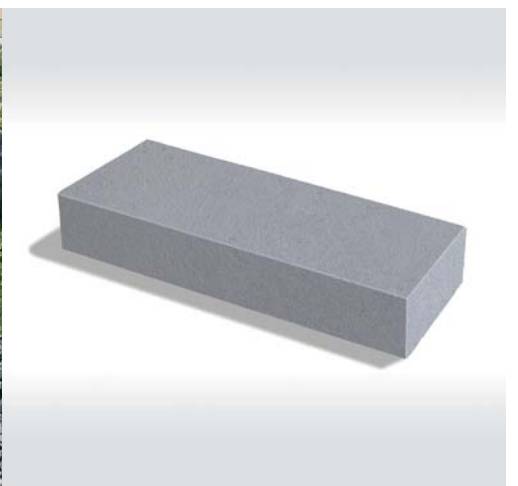

Betonfolyóka, szürke

800 Ft
/db

Szín:	szürke
szürke	szürke

BETONFOLYÓKA

Közterületek, parkolók és utak vízvezetésére.

Méret: 50x20x8 cm
Hornymélység: 2,5 cm

Blokklépcső, szürke

6.790 Ft
/db-től
(szürke)