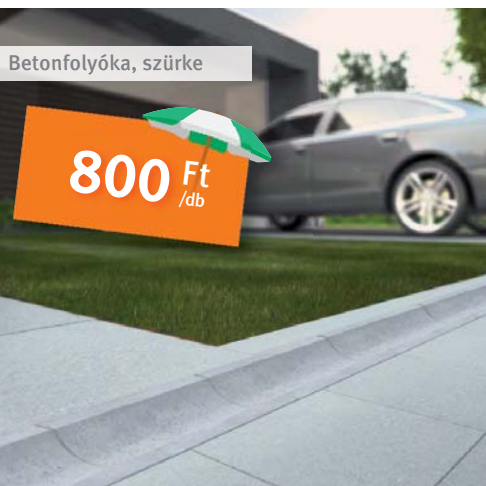

KERTI SZEGÉLY

Kopóréteggel és egyenes tetővel.

Méret: 100x20 cm
Vastagság: 5 cm

Citytop paliszádok, barna

2.350 Ft
/db-től
(szürke, Paliszád 40)

Színek:	szürke	szürke
szürke	szürke	szürke
barna	antracit	antracit

CITYTOP PALISZÁDOK

A szinteltolások esztétikus és praktikus megoldása.

Méret: 12x16,5 cm
Magasság: 40, 60, 80, 100 cm

40	2.350 Ft/db	2.580 Ft/db
60	3.535 Ft/db	3.905 Ft/db
80	4.700 Ft/db	5.160 Ft/db
100	5.925 Ft/db	6.445 Ft/db