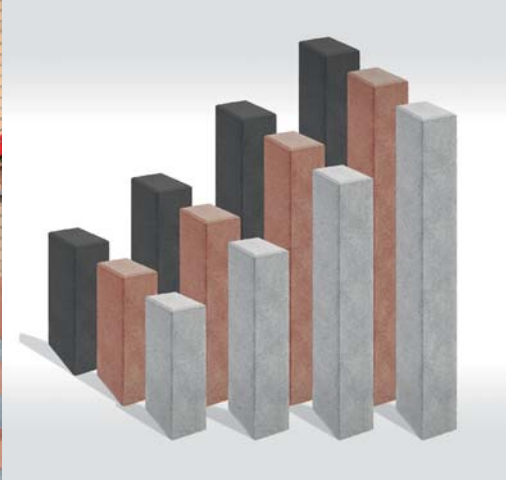

KERTI SZEGÉLY

Kopóréteggel és egyenes tetővel.

Méret: 100x20 cm
Vastagság: 5 cm

Citytop paliszádok, barna

2.350 Ft
/db-től
(szürke, Paliszád 40)

Színek:	szürke	szürke
szürke	szürke	szürke
barna	antracit	antracit

CITYTOP PALISZÁDOK

A szinteltolások esztétikus és praktikus megoldása.

Méret: 12x16,5 cm
Magasság: 40, 60, 80, 100 cm

40	2.350 Ft/db	2.580 Ft/db
60	3.535 Ft/db	3.905 Ft/db
80	4.700 Ft/db	5.160 Ft/db
100	5.925 Ft/db	6.445 Ft/db